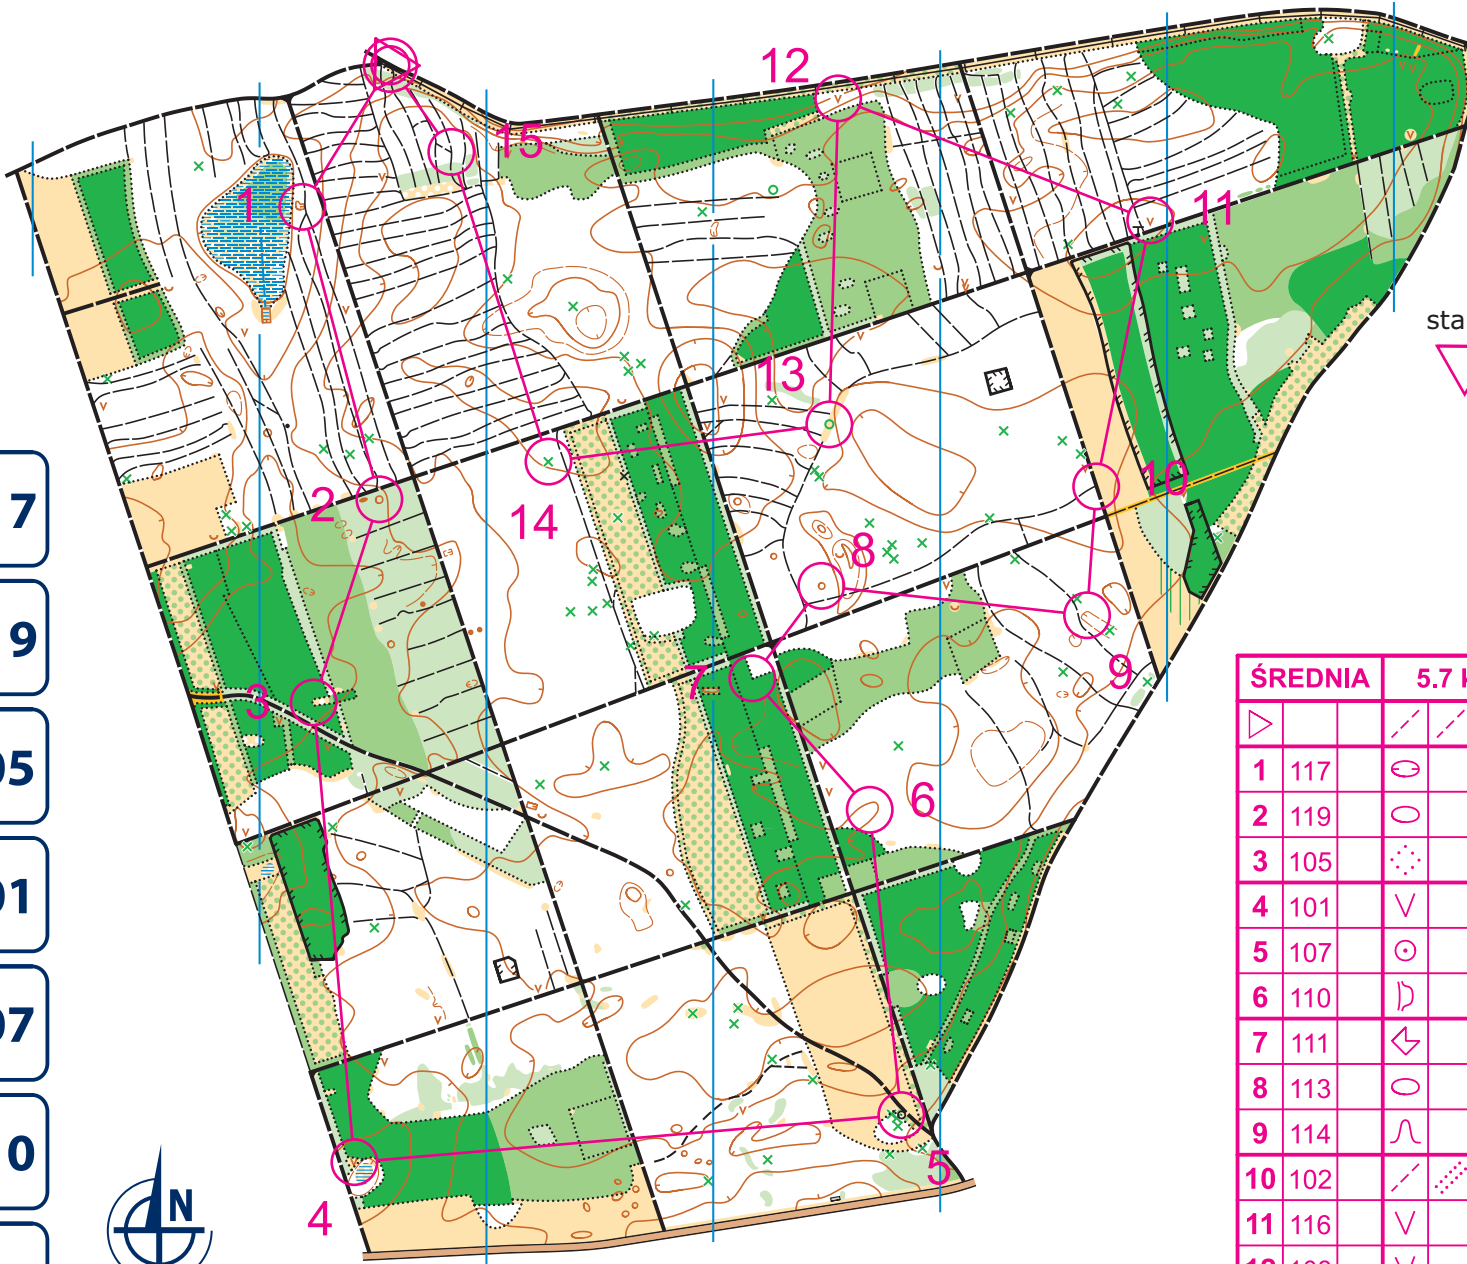

# TRASA ŚREDNIA

Skala 1: 10 000, warstvice co 2,5m  
Długość: 5,7km, 15 PK

1  
117

2  
119

3  
105

4  
101

5  
107

6  
110

7  
111

8  
113

9  
114

10  
102

11  
116

12  
103

13  
120

14  
104

15  
109

ŚREDNIA		5.7 km		
PK	Wysokość	Symbol	Symbol	Symbol
1	117	⊖		⊙
2	119	○		
3	105	⊙		⊙
4	101	∇		
5	107	⊙		⊙
6	110	∩		
7	111	↙		∇
8	113	○		
9	114	∩		
10	102	∇	∇	∇
11	116	∇		
12	103	∇		
13	120	⊕	↻	⊙
14	104	⊗		⊙
15	109	∇	∇	∇
		⊙	140 m	⊙