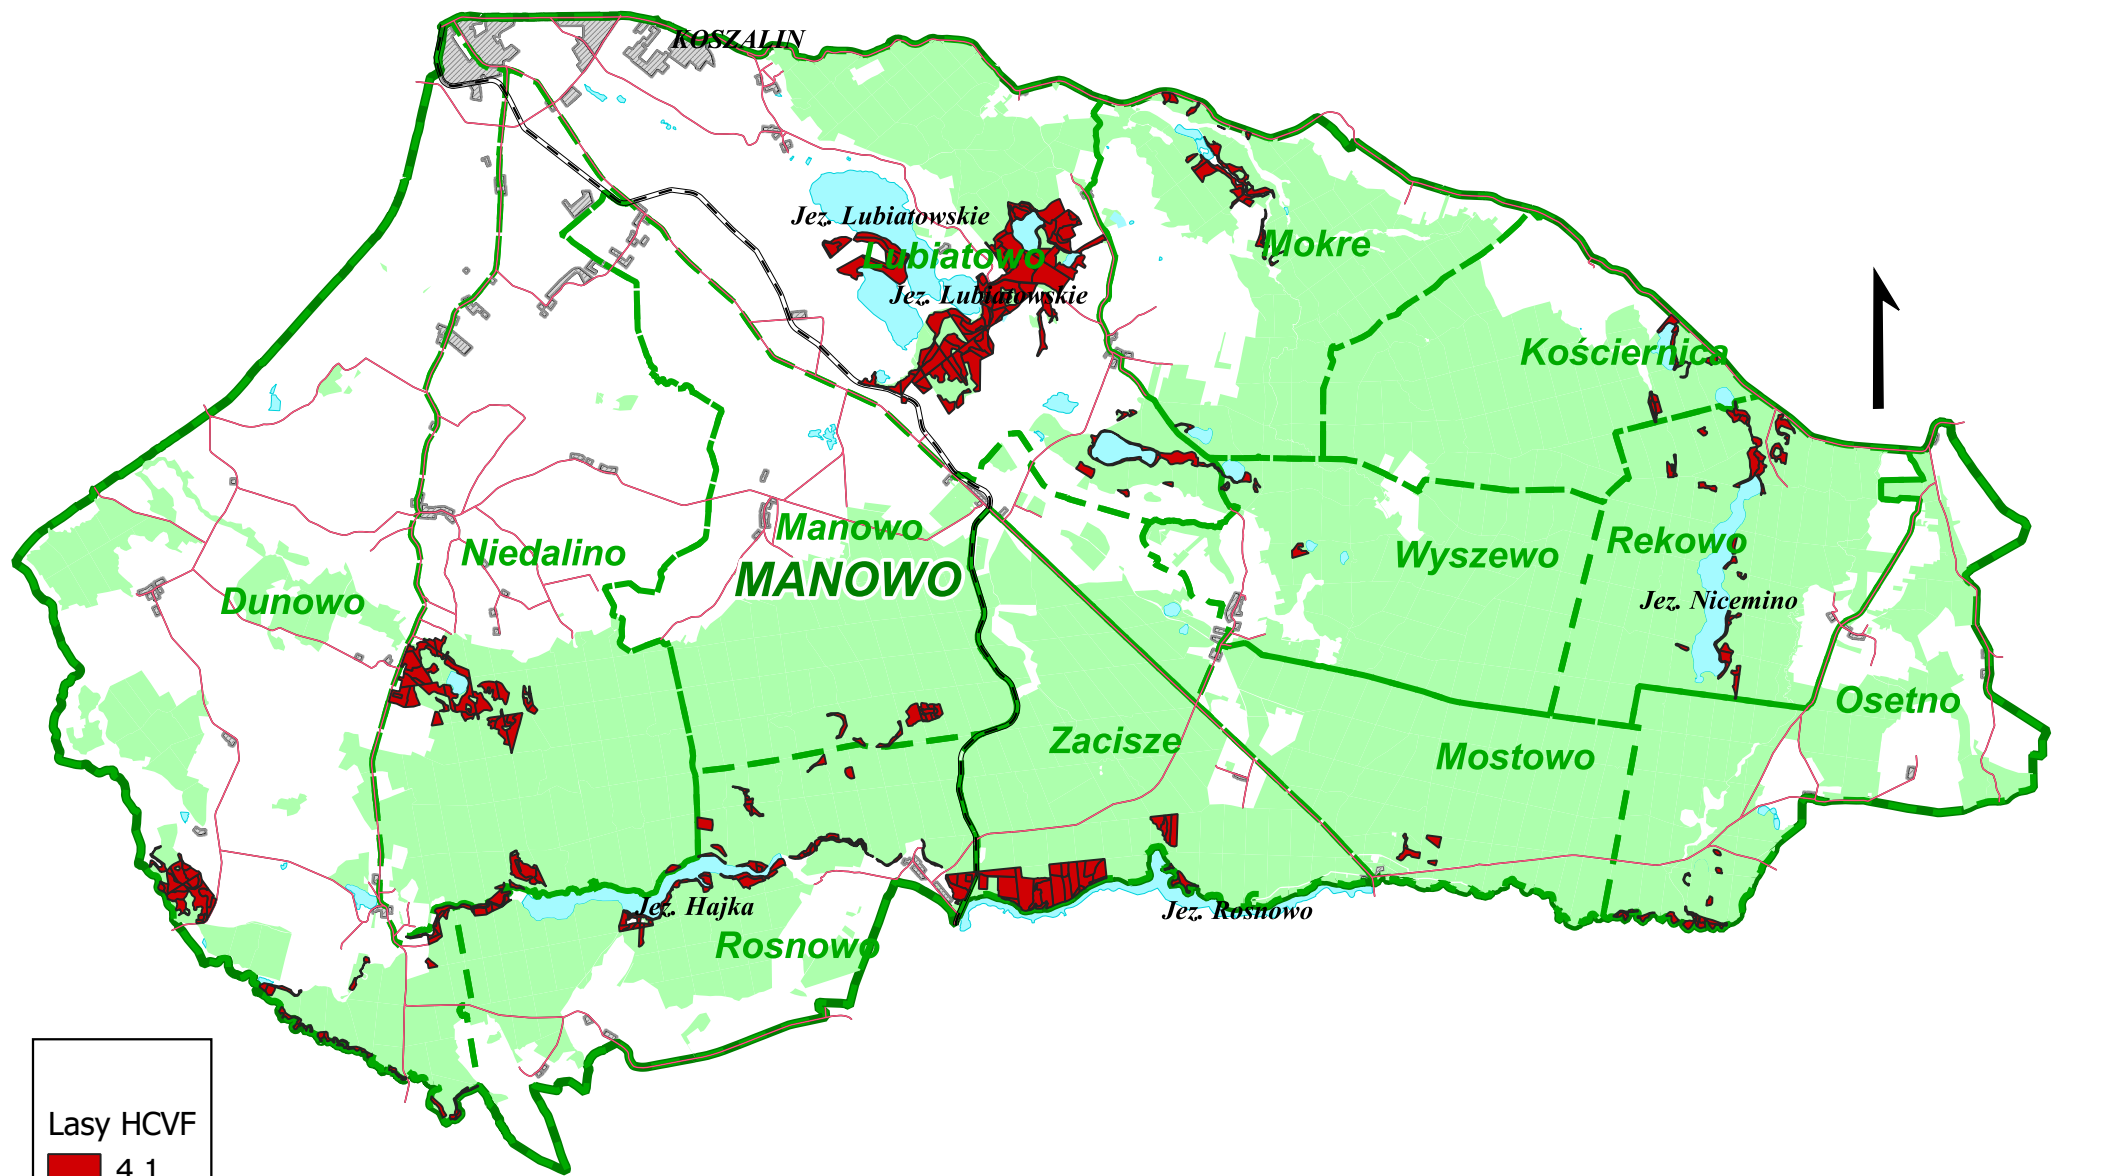

Mapa lasów HCVF 4.1. na terenie Nadleśnictwa Manowo

Lasy HCVF
■ 4.1.