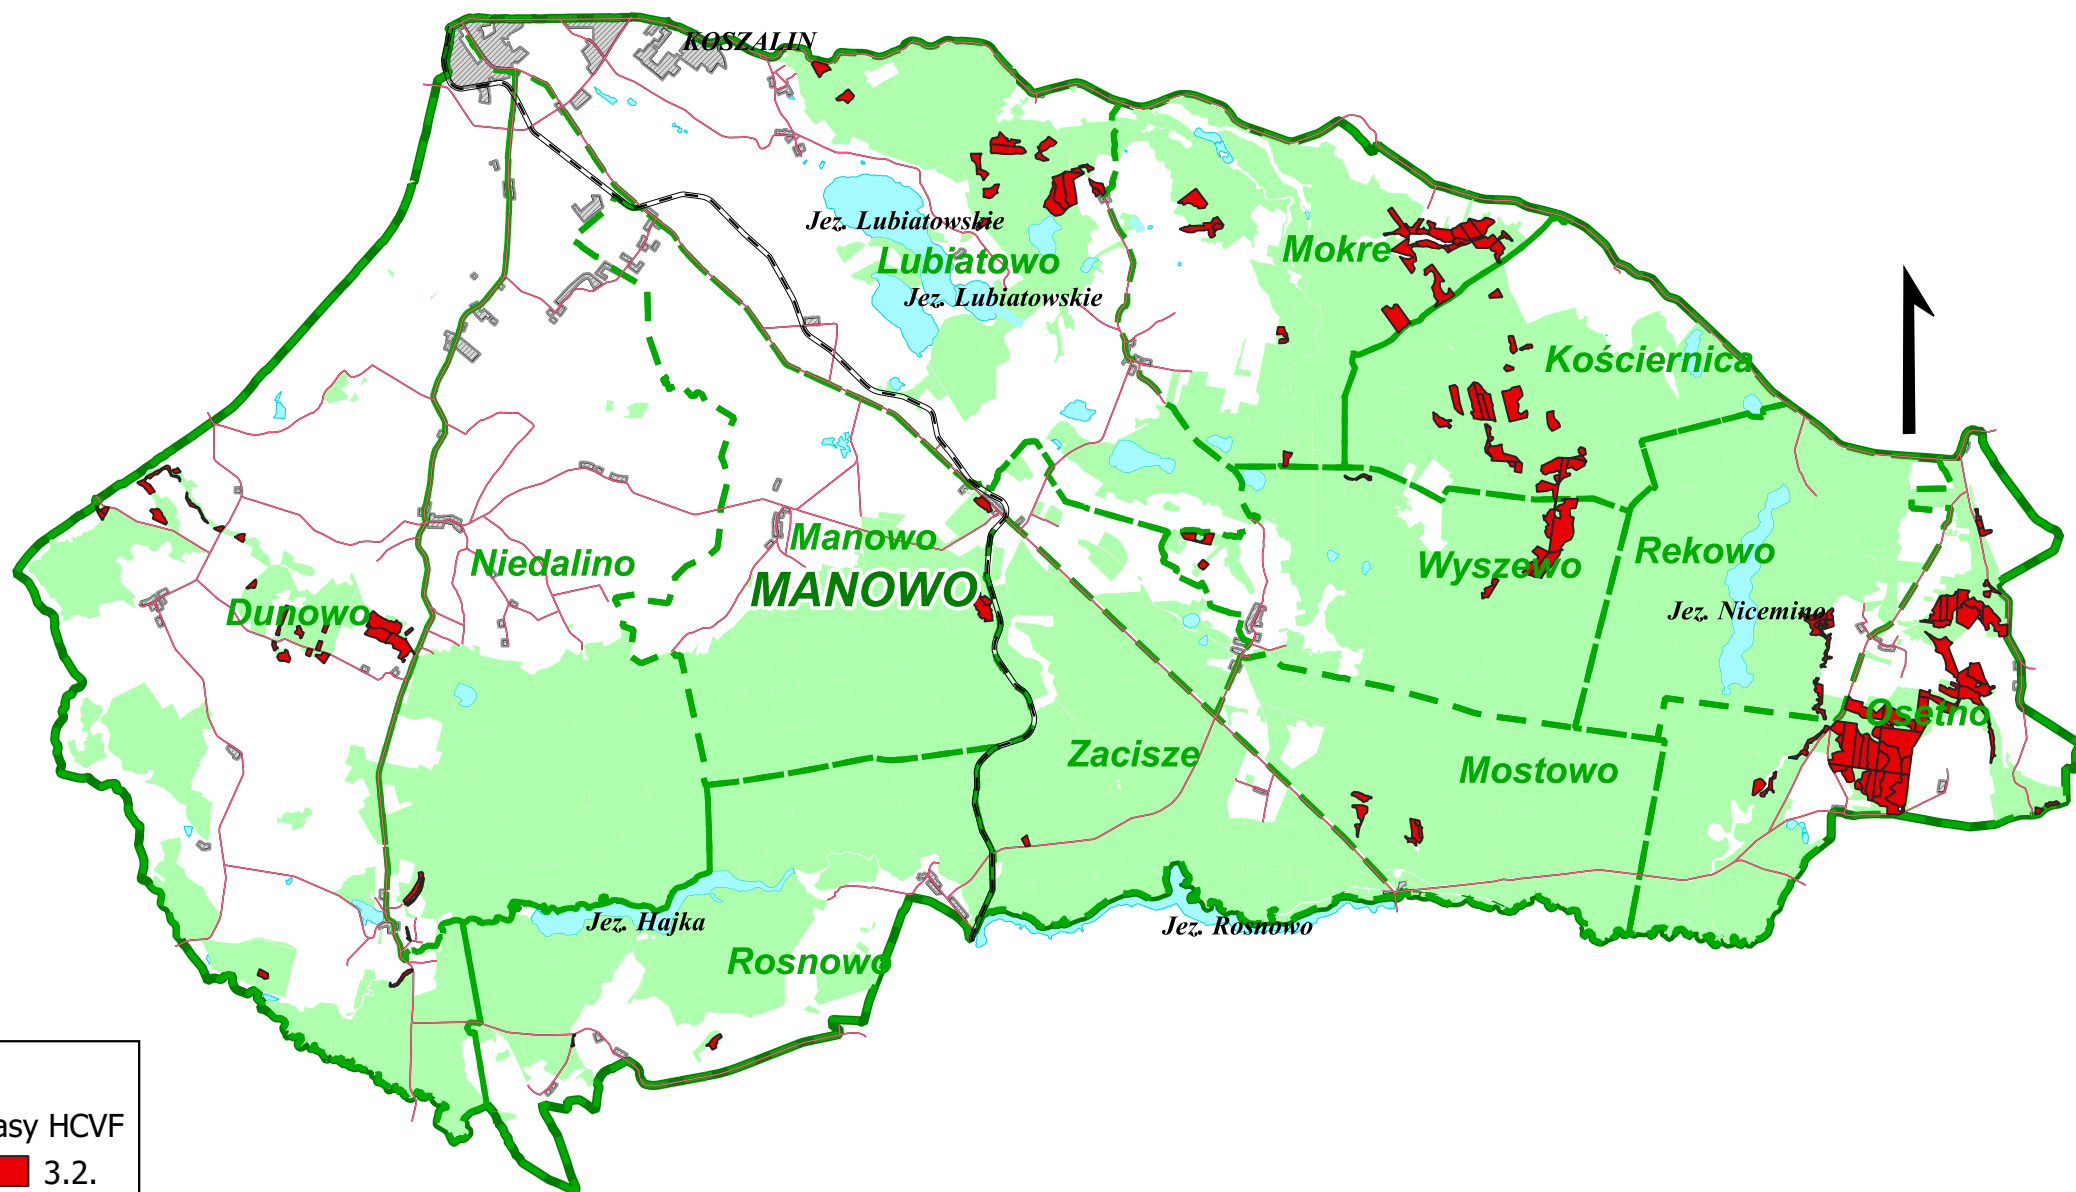

# Mapa lasów HCVF 3.2. na terenie Nadleśnictwa Manowo

Lasy HCVF

■ 3.2.

2.5

0

2.5

5

7.5

10 km