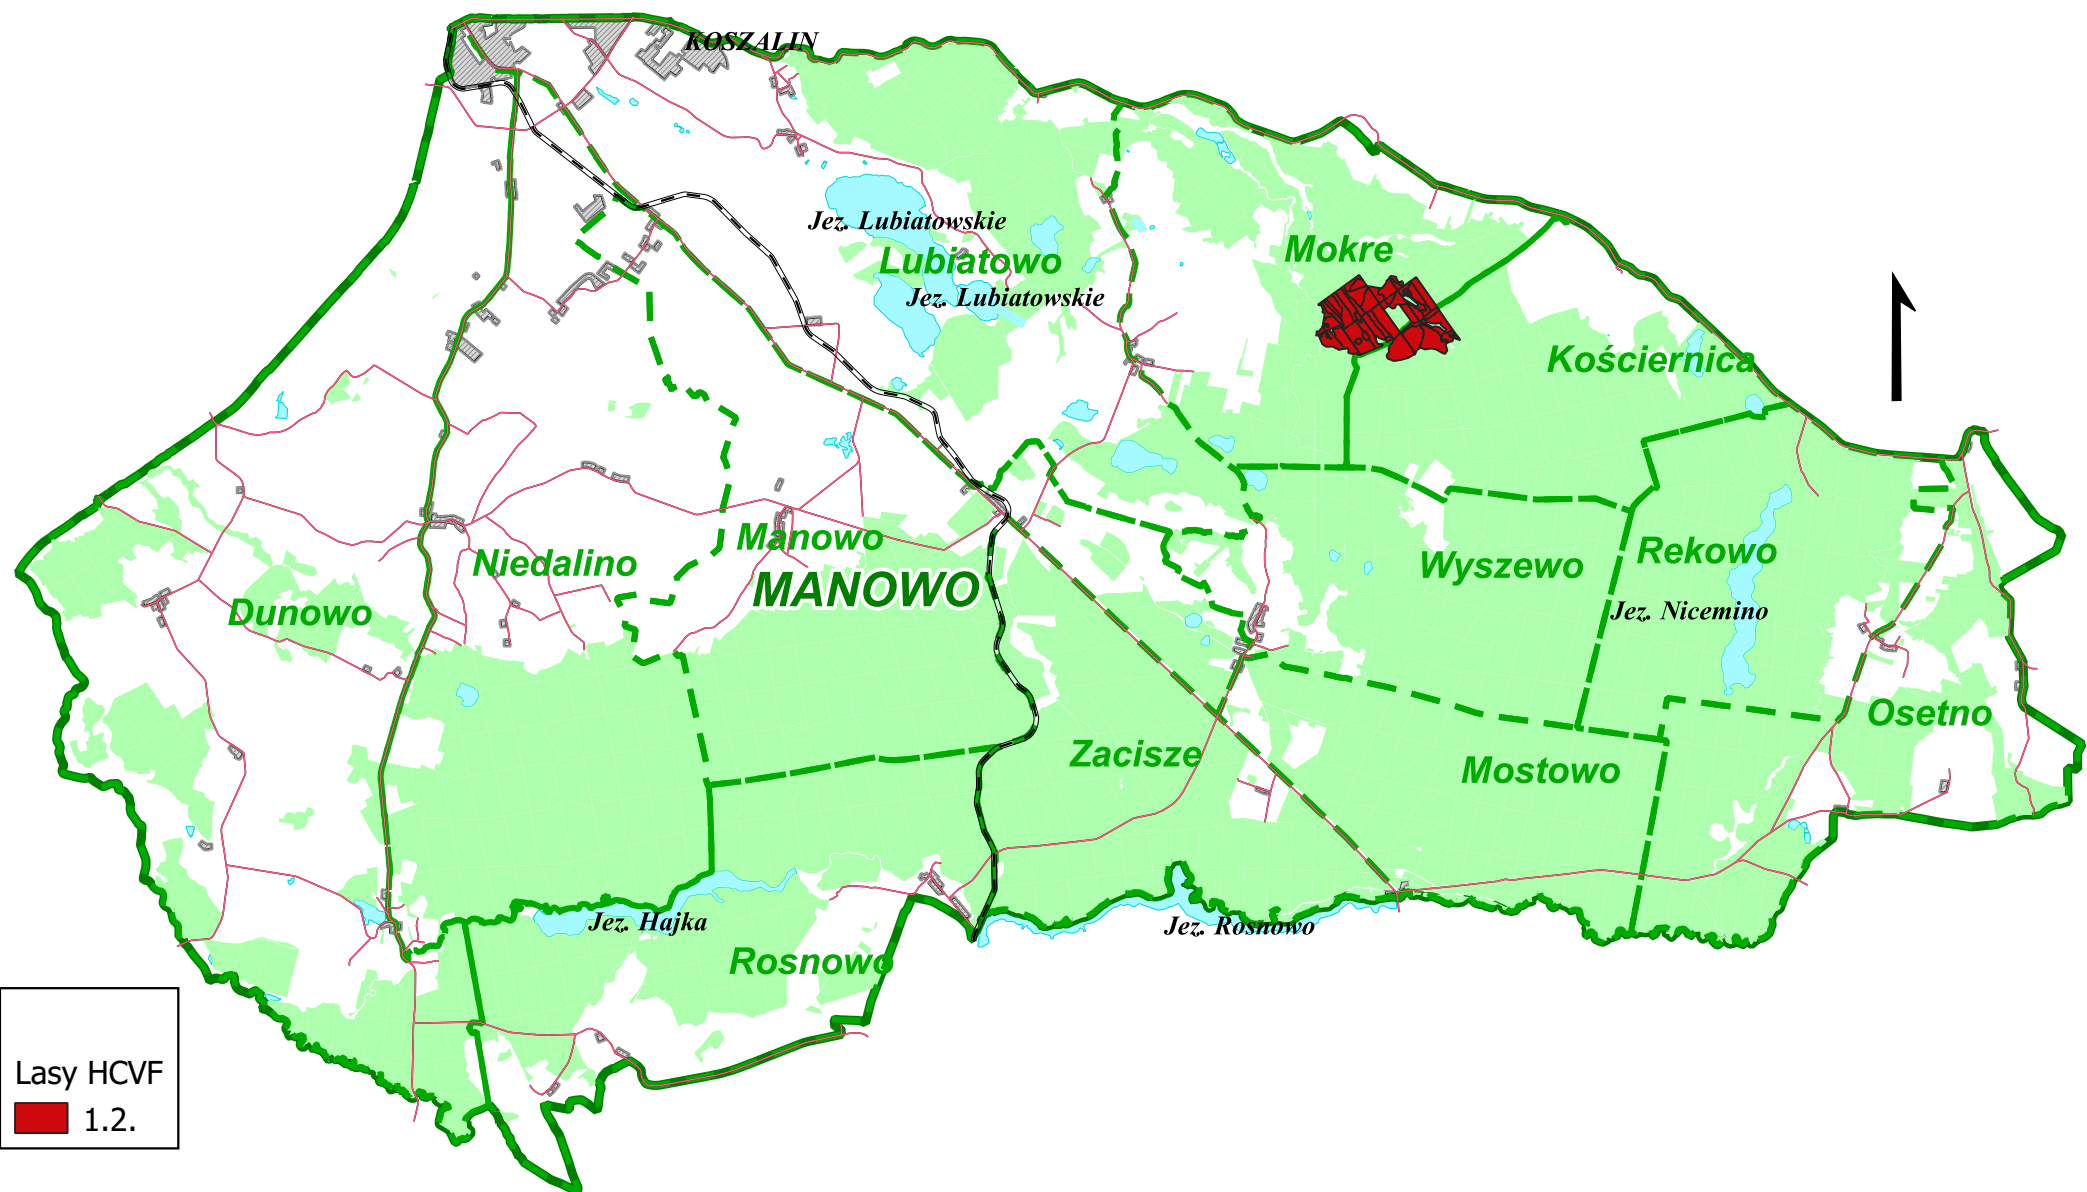

Mapa lasów HCVF 1.2. na terenie Nadleśnictwa Manowo

2.5 0 2.5 5 7.5 10 km